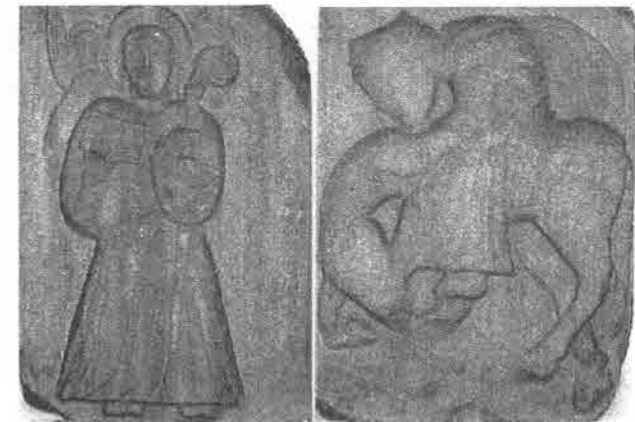

# *Paesaggi Romagnoli* **Galeata**

a cura dell' Associazione Culturale "il Menocchio"

**27 giugno 2017 - ore 21.30**

Incontro con una prestigiosa località

delle nostre colline: Galeata  
e Pianetto, Mercatale, S. Zeno, Sant'Ellero

**164 cartoline d'epoca** raccolte dal prof. **Gerardo Ghini**  
per introdurre storia, archeologia, immagini, economia  
e tradizioni della Romagna - Toscana,  
raccontate **oggi** dai personaggi del Paese  
e illustrate dal fotografo **Bruno Sbrighi**  
e dal pittore **Luciano Medri**